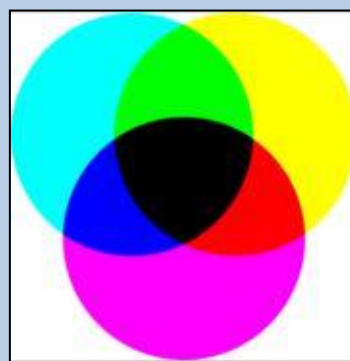

## DIPLOMA DE ESTVDIOS HISPÁNICOS. DEH. LENGUA ESPAÑOLA

PROF: José Luis Herrero Ingelmo

<http://www.vedoque.com/juegos/colores-vedoque.swf>

Nombre	Muestra
Verde	
Chartreuse	
Verde Kelly	
Esmeralda	
Jade	
Verde Veronés	
Arlequin	
Espárrago	
Verde Oliva	
Verde Cazador	

Nombre	Muestra
Rojo	
Carmesi	
Bermellón	
Escarlata	
Granate	
Carmin	
Amaranto	

**VERDE**  
**ESMERALDA**

**ROJO**  
**GRANATE**

Nombre	Muestra
Azul	
Azul cobalto	
Azul marino	
Azur	
Zafiro	
Añil	
Turquí	
Azul de Prusia	
Azul Majorelle	

**AZUL**

Nombre	Muestra
Magenta	
Fucsia	
Morado	
Malva	
Lila	
Salmón	
Lavanda	
Rosa	

**MORADO**

**FUCSIA**

**ROSA**

Nombre	Muestra
Violeta	
Lavanda floral	
Amatista	
Púrpura	
Púrpura de Tiro	

**VIOLETA**

**PÚRPURA**

**BLANCO**

**GRIS**

**NEGRO**