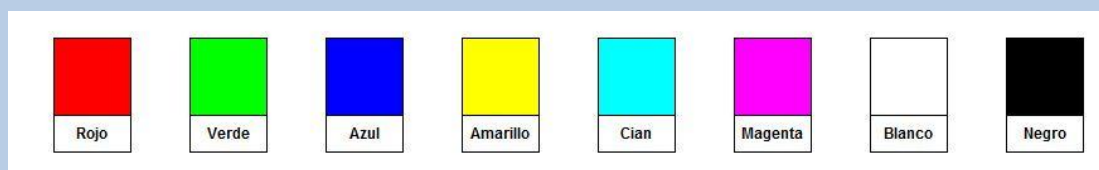

## DIPLOMA DE ESTVDIOS HISPÁNICOS. DEH. LENGUA ESPAÑOLA

PROF: José Luis Herrero Ingelmo

<http://www.vedoque.com/juegos/colores-vedoque.swf>

Nombre	Muestra
Verde	
Chartreuse	
Verde Kelly	
Esmeralda	
Jade	
Verde Veronés	
Arlequin	
Espárrago	
Verde Oliva	
Verde Cazador	

Nombre	Muestra
Rojo	
Carmesi	
Bermellón	
Escarlata	
Granate	
Carmin	
Amaranto	

**VERDE**  
**ESMERALDA**

**ROJO**  
**GRANATE**

Nombre	Muestra
Azul	
Azul cobalto	
Azul marino	
Azur	
Zafiro	
Añil	
Turquí	
Azul de Prusia	
Azul Majorelle	

**AZUL**

Nombre	Muestra
Magenta	
Fucsia	
Morado	
Malva	
Lila	
Salmón	
Lavanda	
Rosa	

**MORADO**

**FUCSIA**

**ROSA**

Nombre	Muestra
Violeta	
Lavanda floral	
Amatista	
Púrpura	
Púrpura de Tiro	

**VIOLETA**

**PÚRPURA**

**BLANCO**

**GRIS**

**NEGRO**